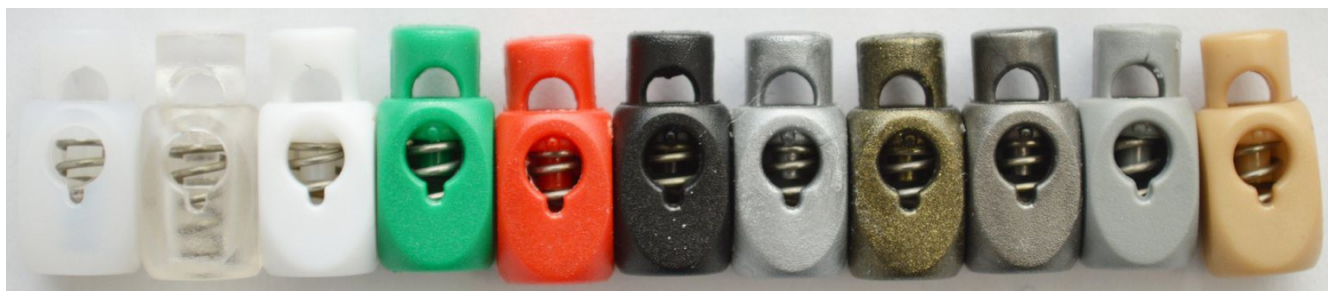

## Fiksatoriai virvutėms

Art. PIKOLO skylutė 7x3,6mm (11-PICCO-05)

Art. MIGNON skylutė 5,5x3mm

Art. TORRE skylutė 5mm (11-TORRE-)

Art. Sirio skylutė 5mm (11-SIRI-NY)

Art. KAPPA skylutė 4,3mm (11-KAPP-NY)

Art. OMEGA skylutė 3,6mm (11-OMEG-NY-01)

Art. SINGOLO skylutė 5mm (11-SING-NY)

Art. BIS skylute 4mm(11-BIS-NY)

Art. BOTTE skylutė 7x3,5mm

a) su 2 tarpeliais(11-BOTTE-CON-PA)

b) be tarpeliu(11-BOTTE-)

Art. LC05ES18 PA6 4mm (1-LC05ES18PA6)  
Art.QUEEN 5,4mm